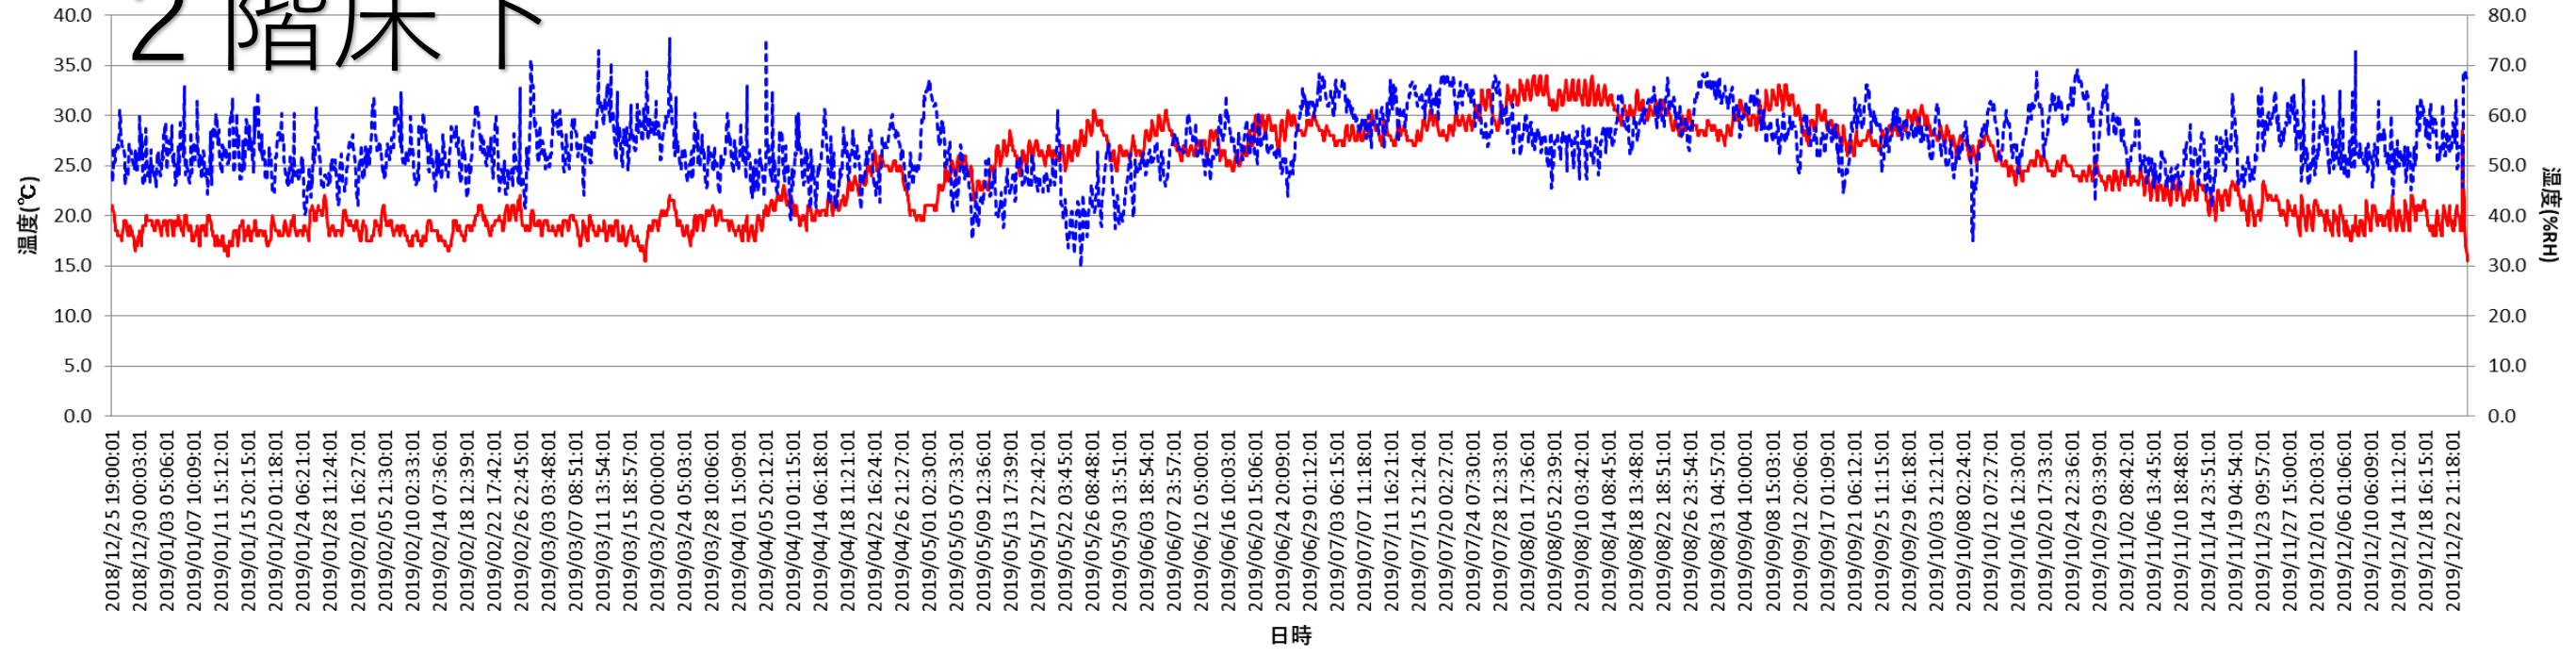

床下

— 温度(°C) - - - 湿度(%RH)

2階床下

— 温度(°C) - - - 湿度(%RH)

屋根裏

— 温度(°C) — 湿度(%RH)